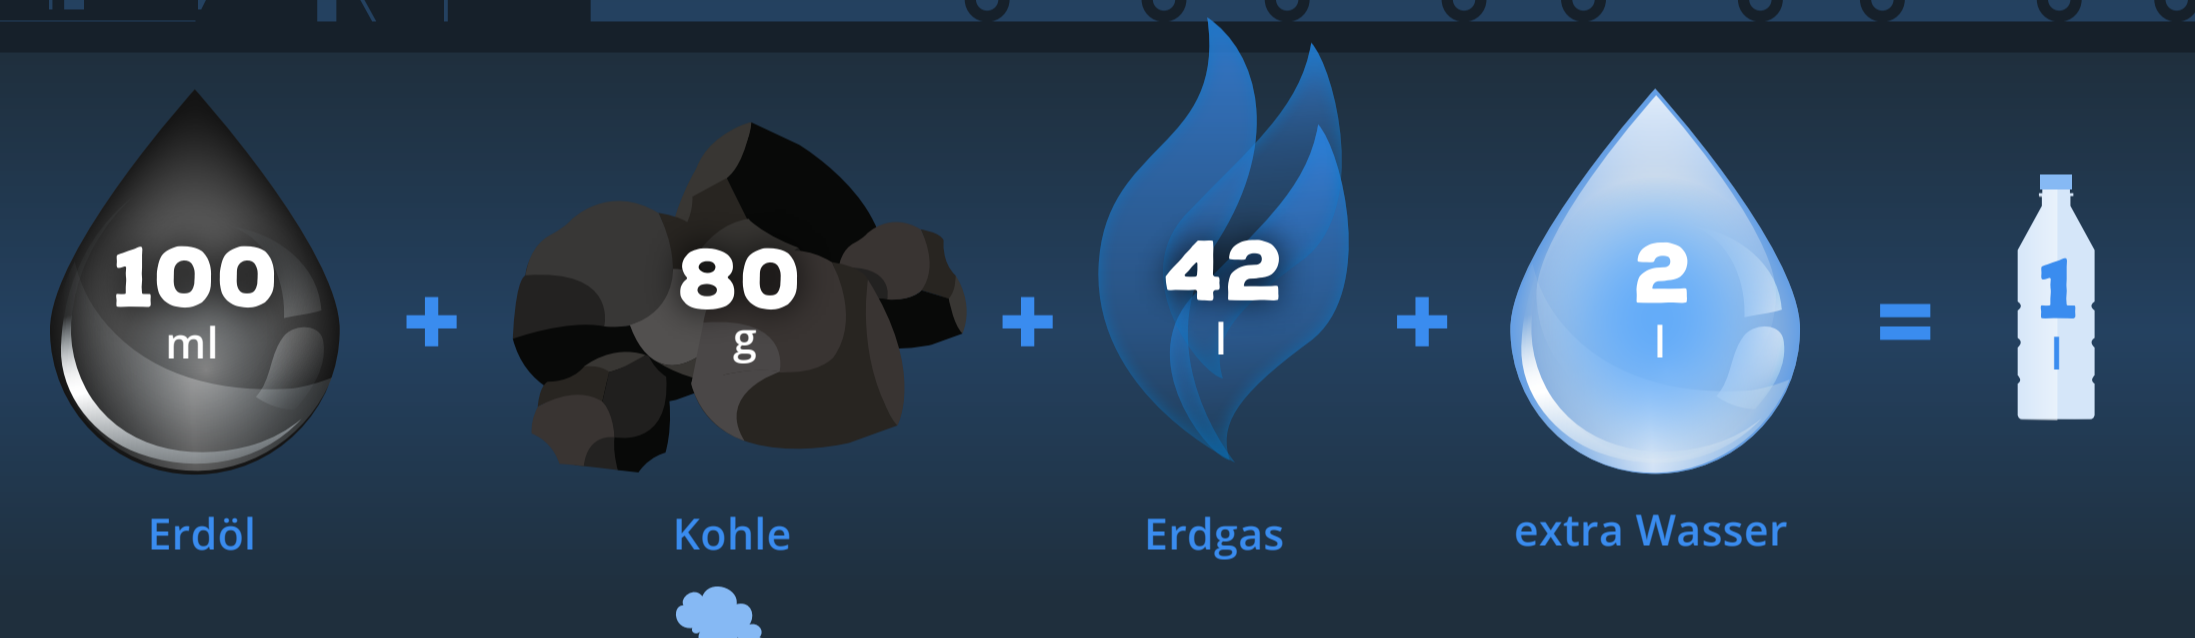

SAG NEE ZU PET!

DAS IRRSINNIGE GESCHÄFT MIT ABGEFÜLTEM WASSER

Abgefülltes Wasser ist ein

150 MILLIARDEN

Geschäft, das theoretisch nicht existieren müsste

11.5 Mrd
LITER abgefülltes
Wasser werden jedes
Jahr in Deutschland
getrunken

GENUG, um **9x**
das Berliner Olympiastadion
zu füllen

UND DER KONSUM
wächst weiterhin **weltweit**

DEUTSCHLAND
GEHÖRT ZU DEN
TOP 5
beim Konsum von
Wasser aus Flaschen

2015 / LITER PRO JAHR

Land	Milliarden Liter pro Kopf
MEXIKO	244
THAILAND	204
ITALIEN	178
DEUTSCHLAND	142
FRANKREICH	139
USA	138

KONSUM VON ABGEFÜLTEM WASSER PRO KOPF

OBWOHL
wir Zugang zu sauberem
Leitungswasser haben
&
OBWOHL
ABGEFÜLLTES WASSER
250x teurer ist als
LEITUNGSWASSER

WARUM TRINKEN WIR WASSER AUS FLASCHEN?

ZUM EINEN lassen uns Hersteller glauben, dass Wasser aus Flaschen **BESSER** schmeckt und **GESÜNDER** ist ...

IN BLINDTESTS BEVORZUGTE
DIE MEHRHEIT LEITUNGSWASSER

IST ES NICHT

... ZUM ANDEREN entziehen einige Hersteller **DÖRFERN** ihre natürlichen Ressourcen.

Nestlé beutet exzessiv Grundwasservorkommen in Brasilien und Pakistan aus.

ABGEFÜLLTES WASSER
IST EINER DER GRÖSSTEN
MARKETING TRICKS
DES JAHRHUNDERTS.

DER VERSTECKTE ÖKOLOGISCHE FUSSABDRUCK, DEN WIR VERMEIDEN KÖNNTEN

STELLEN
SIE SICH VOR,
Ihr Getränk ist zu

1/10
mit Öl gefüllt

So viel Öl wird benötigt, um
1 PLASTIKFLASCHE
zu produzieren

Der jährliche Wasserkonsum
Amerikas könnte auch
1 MILLION AUTOS
für **12 MONATE**
fahren lassen

DER CO₂ FUSSABDRUCK IM PRODUKTIONSPROZESS

Um die jährlichen CO₂ Emissionen der Produktion von PET-Flaschen auszugleichen, müssten wir eine Fläche **100x** so groß wie das **SAARLAND** bepflanzen.

WAS PASSIERT MIT DEN 32 MILLIONEN PLASTIKFLASCHEN, DIE WIR TÄGLICH BENUTZEN?

MÜLLDEPONIEN

Dank eines Verbots von 2005 wandern nur noch **10 %** des Plastikmülls auf Mülldeponien